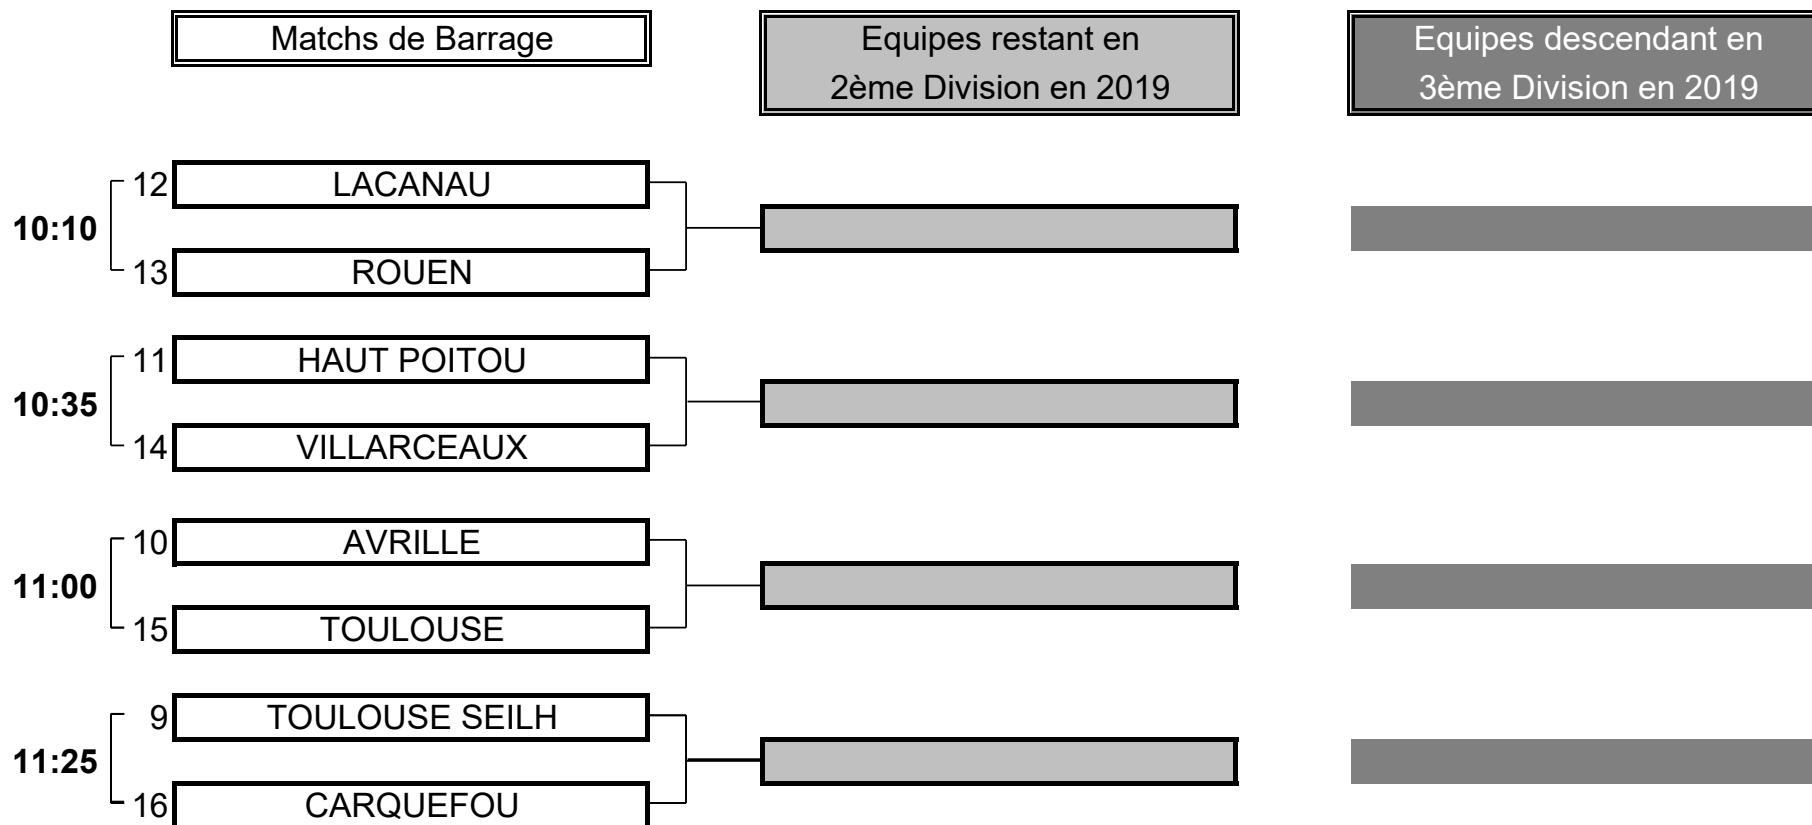

CHAMPIONNAT DE FRANCE PAR EQUIPES SENIORS 2018

2ème DIVISION "B" DAMES

Du 4 au 7 Octobre - Golf de Royan

PHASE FINALE MATCH PLAY

CHAMPIONNAT DE FRANCE PAR EQUIPES SENIORS 2018

2ème DIVISION "B" DAMES

Du 4 au 7 Octobre - Golf de Royan

BARRAGES

CHAMPIONNAT DE FRANCE PAR EQUIPES SENIORS 2018

2ème DIVISION "B" DAMES

Du 4 au 7 Octobre - Golf de Royan

TABLEAU DE RESULTATS

Rang	CLUB	JOUEUSES 1er JOUR				Score Jour 1	JOUEUSES 2ème JOUR				Score Jour 2	TOTAL	Rang
		A	B	C	D		A	B	C	D			
1	ILE D'OR	81	80	101	85	246	77	88	86	96	251	497	1
2	VICHY	77	89	92	81	247	96	99	76	84	256	503	2
3	RENNES ST JACQUES	87	88	86	86	259	82	80	89	84	246	505	3
4	ST GERMAIN/CORB	84	90	81	87	252	89	88	84	84	256	508	4
5	CHANTACO	90	93	88	82	260	85	89	86	86	257	517	5
6	HOSSEGOR	91	83	98	90	264	92	83	86	91	260	524	6
7	PORCELAINE	95	86	107	87	268	91	94	80	86	257	525	7
8	ST LAURENT	90	88	98	87	265	87	91	91	84	262	527	8
9	TOULOUSE SEILH	97	91	87	87	265	89	88	92	86	263	528	9
10	AVRILLE	89	89	83	96	261	97	94	87	90	271	532	10
11	HAUT POITOU	82	94	93	92	267	92	89	94	90	271	538	11
12	LACANAU	86	104	95	90	271	92	93	89	91	272	543	12
13	ROUEN	90	94	85	93	268	88	105	87	102	277	545	13
14	VILLARCEAUX	94	94	85	106	273	93	90	91	94	274	547	14
15	TOULOUSE	94	101	97	81	272	102	108	93	82	277	549	15
16	CARQUEFOU	96	92	89	100	277	93	107	88	97	278	555	16