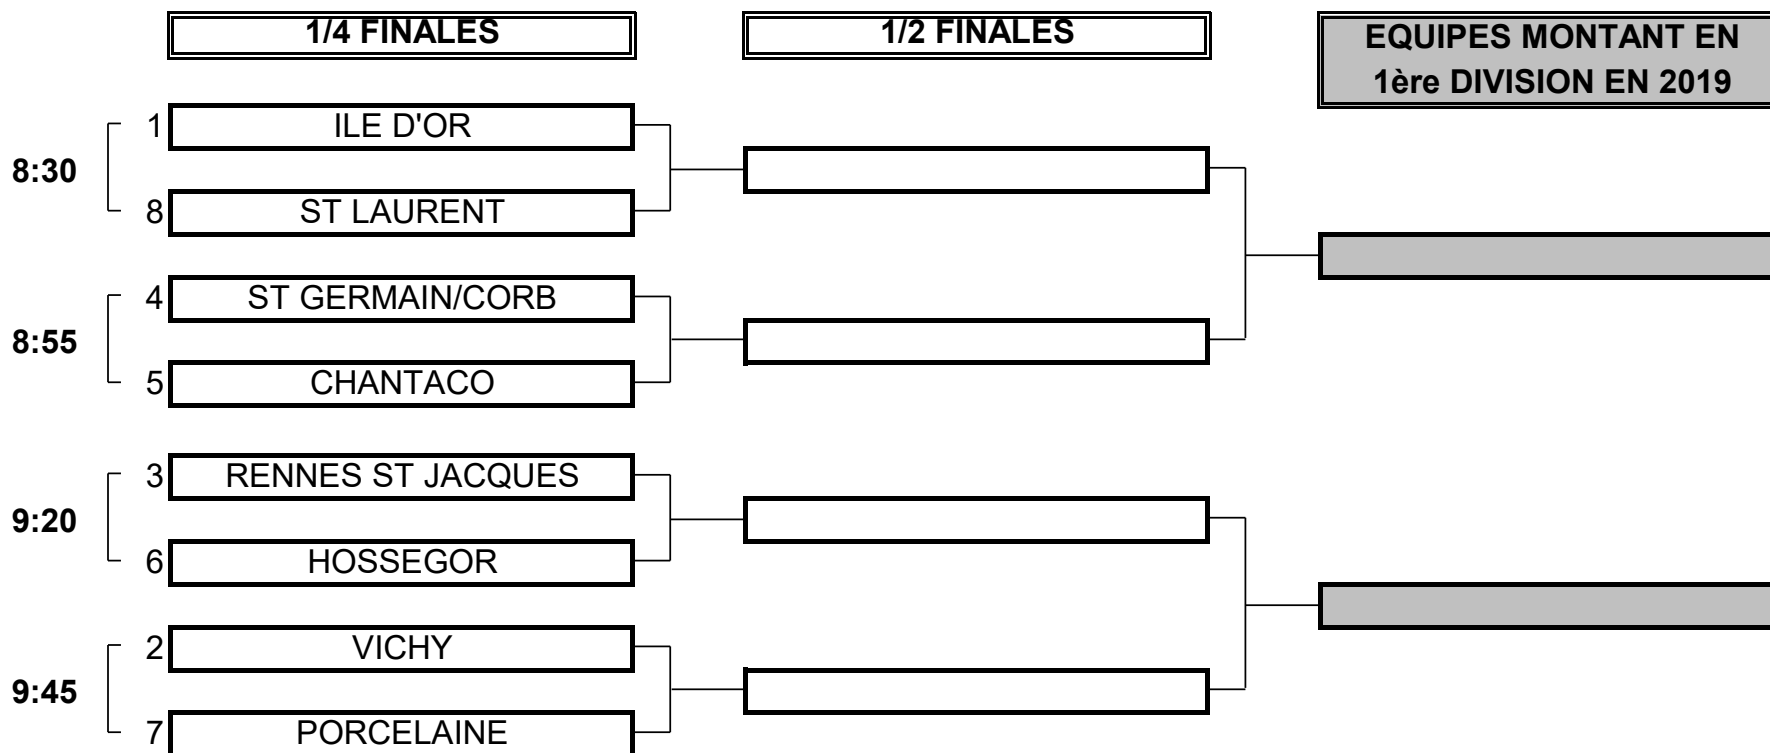

CHAMPIONNAT DE FRANCE PAR EQUIPES SENIORS 2018

2ème DIVISION "B" DAMES

Du 4 au 7 Octobre - Golf de Royan

PHASE FINALE MATCH PLAY

CHAMPIONNAT DE FRANCE PAR EQUIPES SENIORS 2018

2ème DIVISION "B" DAMES

Du 4 au 7 Octobre - Golf de Royan

BARRAGES

CHAMPIONNAT DE FRANCE PAR EQUIPES SENIORS 2018

2ème DIVISION "B" DAMES

Du 4 au 7 Octobre - Golf de Royan

TABLEAU DE RESULTATS

Rang	CLUB	JOUEUSES 1er JOUR				Score Jour 1	JOUEUSES 2ème JOUR				Score Jour 2	TOTAL	Rang
		A	B	C	D		A	B	C	D			
1	ILE D'OR	81	80	101	85	246	77	88	86	96	251	497	1
2	VICHY	77	89	92	81	247	96	99	76	84	256	503	2
3	RENNES ST JACQUES	87	88	86	86	259	82	80	89	84	246	505	3
4	ST GERMAIN/CORB	84	90	81	87	252	89	88	84	84	256	508	4
5	CHANTACO	90	93	88	82	260	85	89	86	86	257	517	5
6	HOSSEGOR	91	83	98	90	264	92	83	86	91	260	524	6
7	PORCELAINE	95	86	107	87	268	91	94	80	86	257	525	7
8	ST LAURENT	90	88	98	87	265	87	91	91	84	262	527	8
9	TOULOUSE SEILH	97	91	87	87	265	89	88	92	86	263	528	9
10	AVRILLE	89	89	83	96	261	97	94	87	90	271	532	10
11	HAUT POITOU	82	94	93	92	267	92	89	94	90	271	538	11
12	LACANAU	86	104	95	90	271	92	93	89	91	272	543	12
13	ROUEN	90	94	85	93	268	88	105	87	102	277	545	13
14	VILLARCEAUX	94	94	85	106	273	93	90	91	94	274	547	14
15	TOULOUSE	94	101	97	81	272	102	108	93	82	277	549	15
16	CARQUEFOU	96	92	89	100	277	93	107	88	97	278	555	16