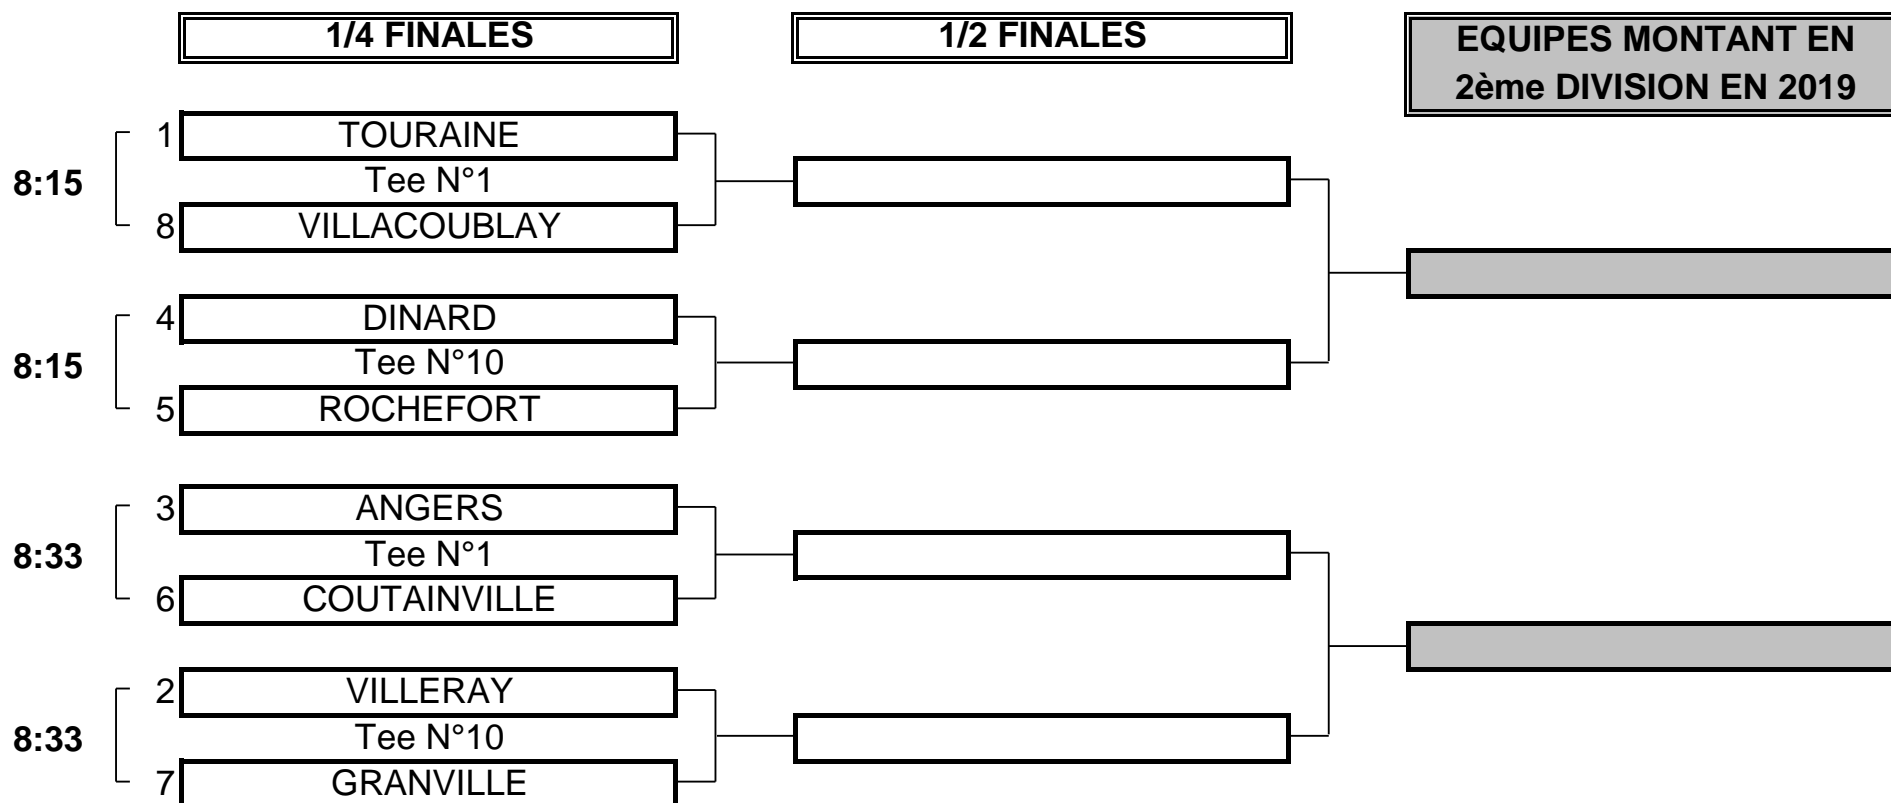

CHAMPIONNAT DE FRANCE PAR EQUIPES MID AMATEURS 2018

3ème DIVISION "A" MESSIEURS
Du 21 au 24 Juin - Golf de Touraine

PHASE FINALE MATCH PLAY

CHAMPIONNAT DE FRANCE PAR EQUIPES MID AMATEURS 2018

3ème DIVISION "A" MESSIEURS