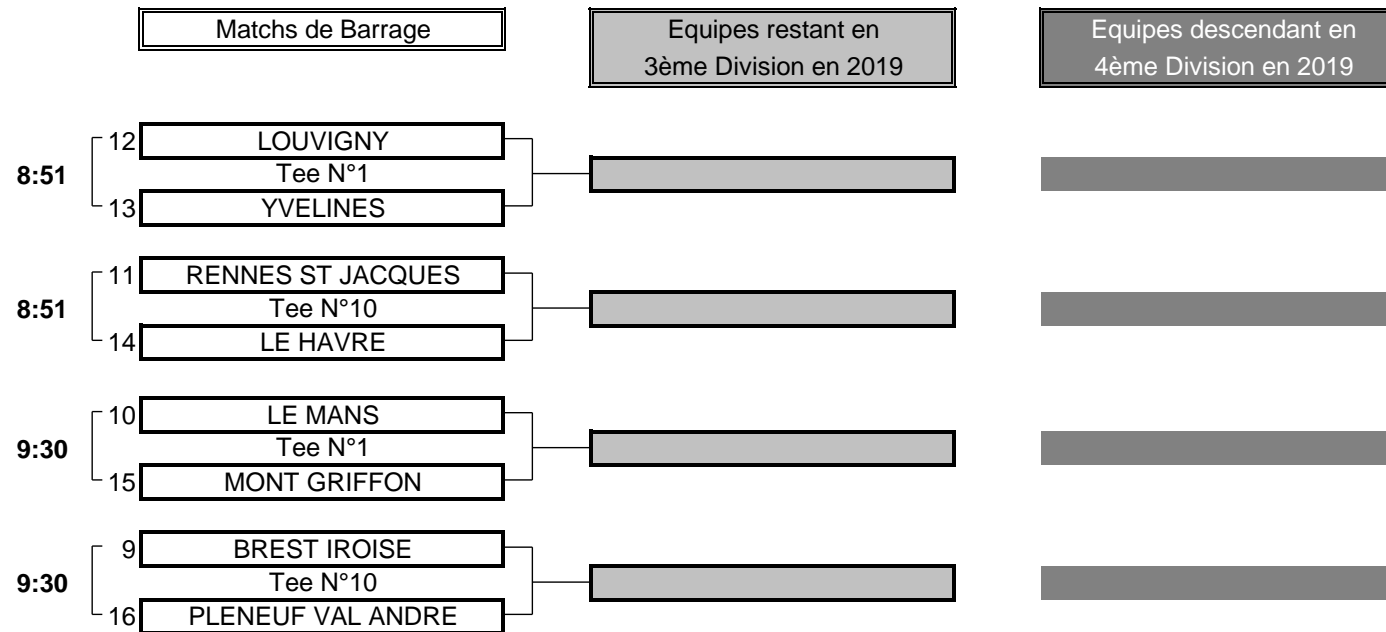

Du 21 au 24 Juin - Golf de Touraine

BARRAGES

CHAMPIONNAT DE FRANCE PAR EQUIPES MID AMATEURS 2018

3ème DIVISION "A" MESSIEURS

Du 21 au 24 Juin - Golf de Touraine

TABLEAU DE RESULTATS

Rang	CLUB	JOUEURS 1er JOUR						Score Jour 1	JOUEURS 2ème JOUR						Score Jour 2	TOTAL	Rang
		A	B	C	D	E	F		A	B	C	D	E	F			
1	TOURAINÉ	73	72	81	79	80	85	385	77	78	82	76	74	85	387	772	1
2	VILLERAY	78	74	75	83	72	80	379	83	82	80	79	80	76	397	776	2
3	ANGERS	81	86	83	75	76	80	395	72	87	75	84	87	81	399	794	3
4	DINARD	83	82	90	74	84	74	397	84	82	79	82	81	82	406	803	4
5	ROCHEFORT	82	79	89	80	77	79	397	81	86	84	83	74	95	408	805	5
6	COUTAINVILLE	82	85	78	87	86	76	407	82	78	85	79	85	75	399	806	6
7	GRANVILLE	76	78	90	81	82	85	402	93	89	74	73	84	84	404	806	7
8	VILLACOUBLAY	80	82	85	88	78	81	406	81	84	79	78	84	81	403	809	8
9	BREST IROISE	78	81	77	85	82	78	396	89	86	80	83	87	80	416	812	9
10	LE MANS	82	89	76	84	86	88	416	85	77	86	79	81	76	398	814	10
11	RENNES ST JACQUES	86	80	85	82	74	88	407	93	79	83	86	92	76	416	823	11
12	LOUVIGNY	74	85	84	82	81	96	406	79	111	83	97	82	81	422	828	12
13	YVELINES	85	75	84	82	84	86	410	90	87	91	85	82	76	420	830	13
14	LE HAVRE	90	78	80	87	93	85	420	85	82	76	92	85	83	411	831	14
15	MONT GRIFFON	85	81	89	81	77	87	411	84	109	81	82	79	94	420	831	15
16	PLENEUF VAL ANDRE	83	87	91	84	82	84	420	88	100	89	81	82	87	427	847	16