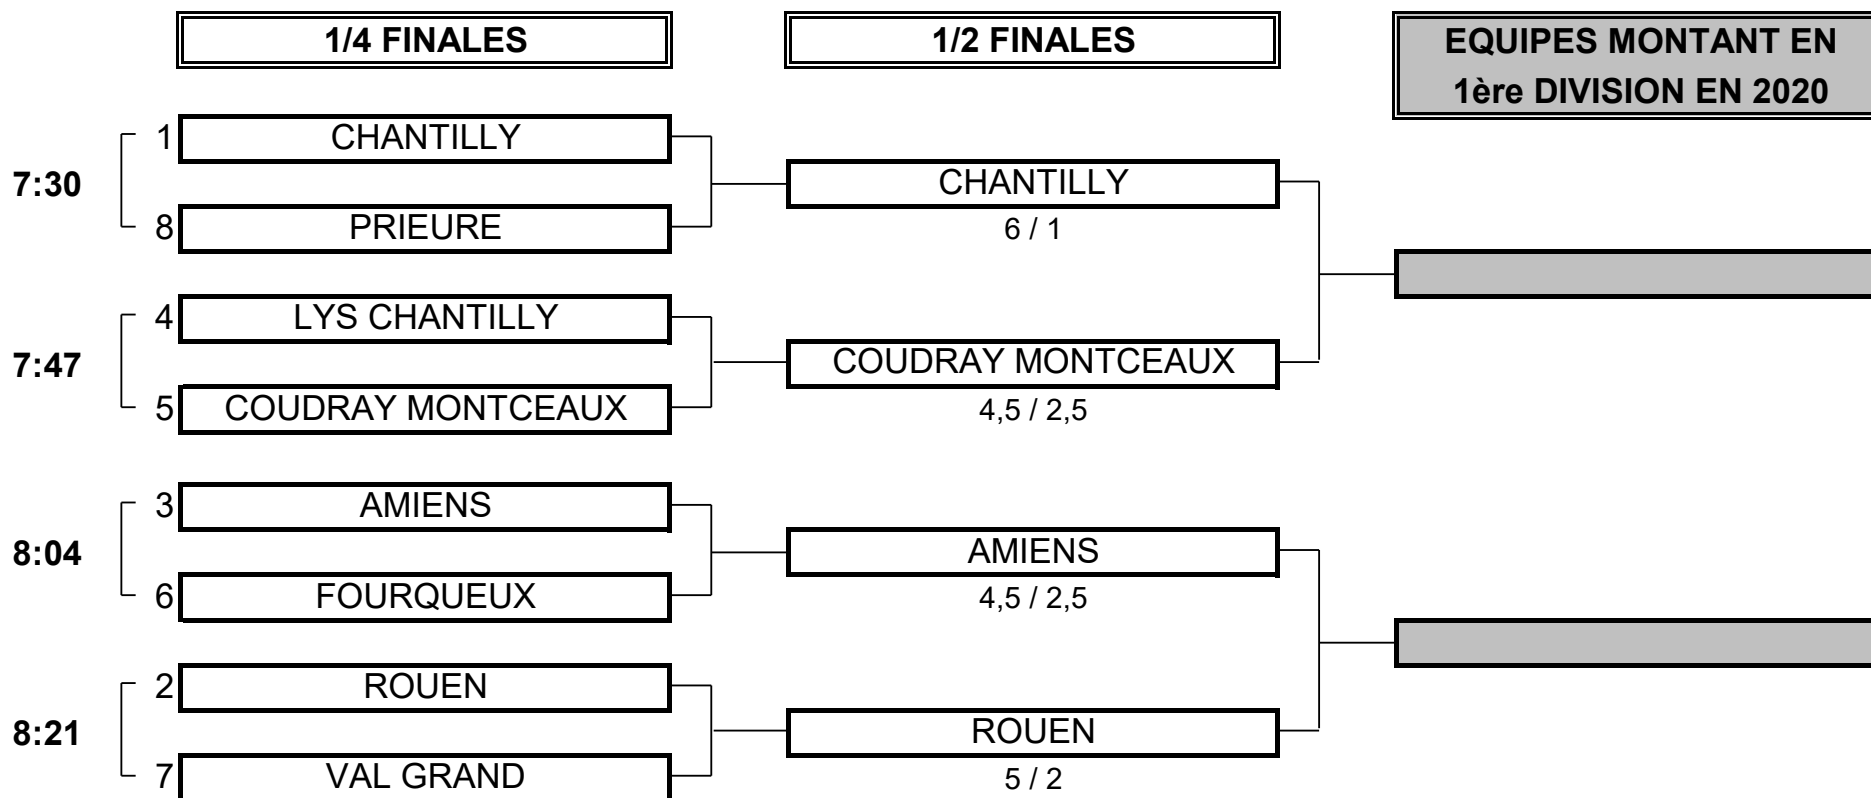

CHAMPIONNAT DE FRANCE PAR EQUIPES 2019

2ème DIVISION "A" DAMES

Du 5 au 8 Mai - Golf de Fourqueux

PHASE FINALE MATCH PLAY

CHAMPIONNAT DE FRANCE PAR EQUIPES 2019
2ème DIVISION "A" DAMES
Du 5 au 8 Mai - Golf de Fourqueux