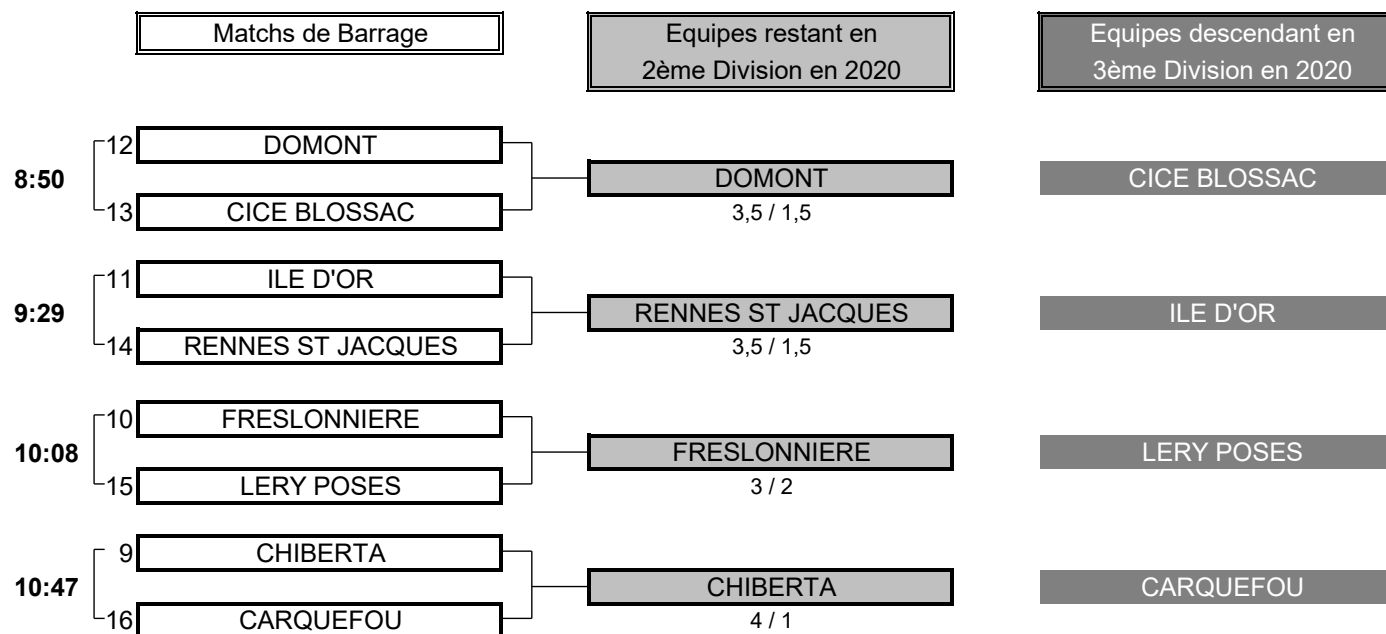

5 TOTAL POINTS 2

Résultat final: ROUEN bat VAL GRAND

CHAMPIONNAT DE FRANCE PAR EQUIPES 2019

2ème DIVISION "A" DAMES

Du 5 au 8 Mai - Golf de Fourqueux

BARRAGES

BARRAGES MATCH N°1

CLUB: DOMONT					CLUB: CICE BLOSSAC	
EQUIPIERES		FOURSOME			EQUIPIERES	
Heures		Points	Score	Points		
8:50	LONG Valentine 8,5	1	4/3	0	RAULY-MARECHAL Odile 8,1	
	PERROT Marie 9				GUILLEMOTEAU Nina 10,8	
EQUIPIERES		SIMPLES			EQUIPIERES	
Heures		Points	Score	Points		
8:58	JOLY Marine 1,8	0	5/3	1	ARCHER Inès 0,1	
9:05	DYCK Laurence 4,4	1	3/2	0	JEAN DIT BERTHELOT Mélodie 2	
9:12	GIRET Marion 5,4	0,5	as	0,5	LANDAIS Hannah 11,4	
9:19	ALMAIRAC Marion 6,7	1	3/1	0	BOZEC Francoise 11,1	
		3,5	TOTAL POINTS	1,5		
Résultat final: DOMONT bat CICE BLOSSAC						