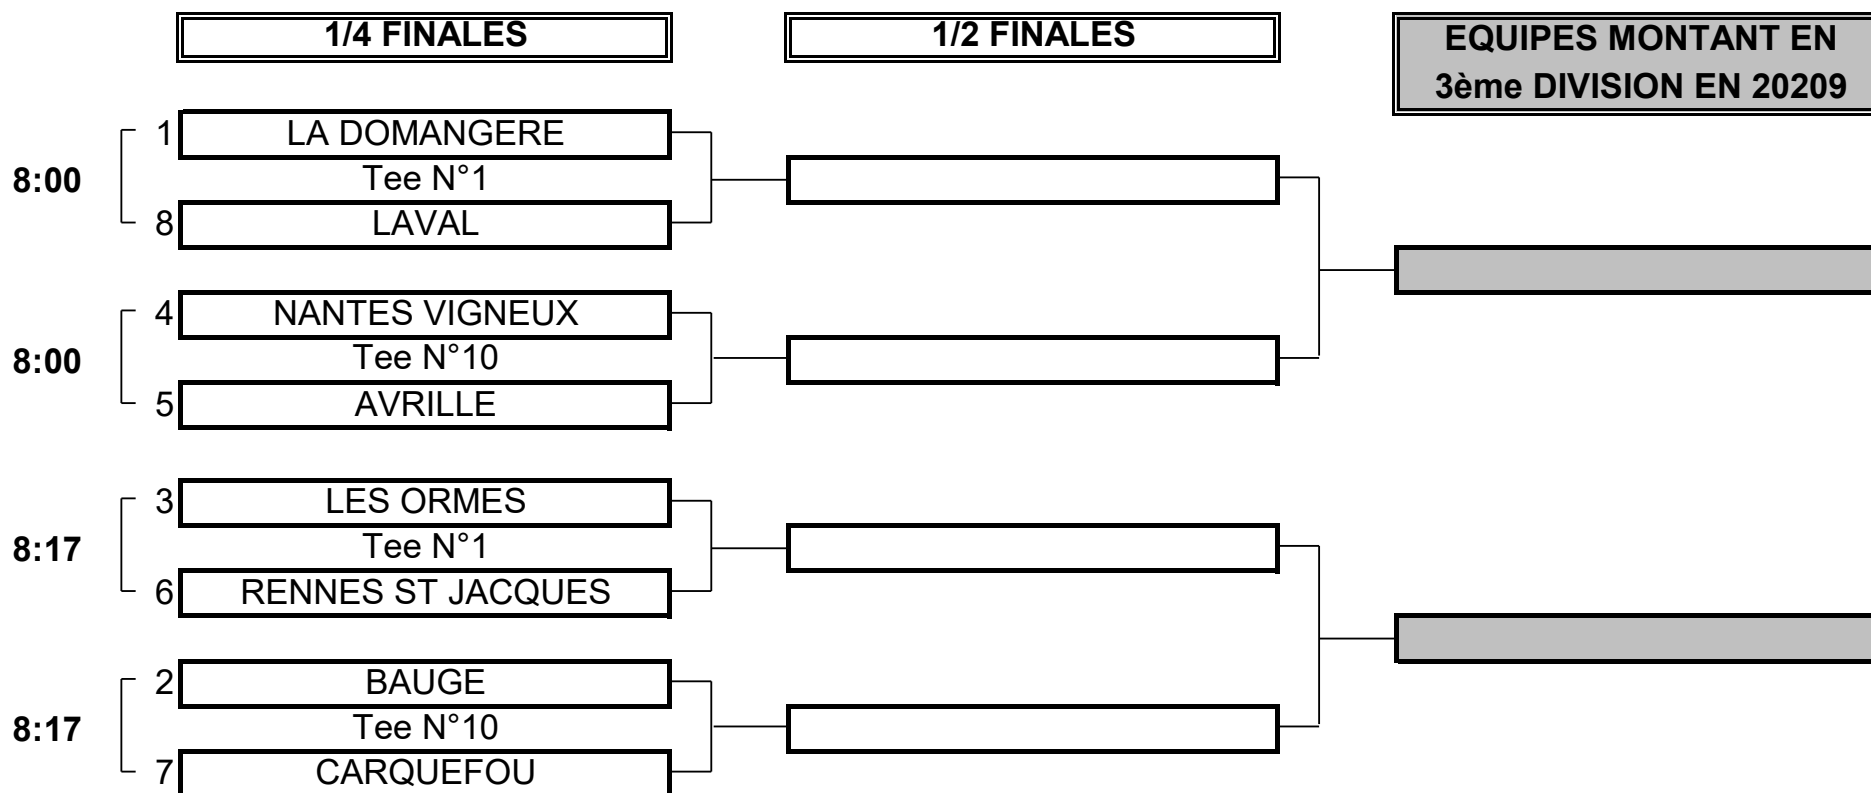

CHAMPIONNAT DE FRANCE PAR EQUIPES 2019

4ème DIVISION "A" MESSIEURS

Du 28 Avril au 1er Mai - Golf de Nantes - Erdre

PHASE FINALE MATCH PLAY