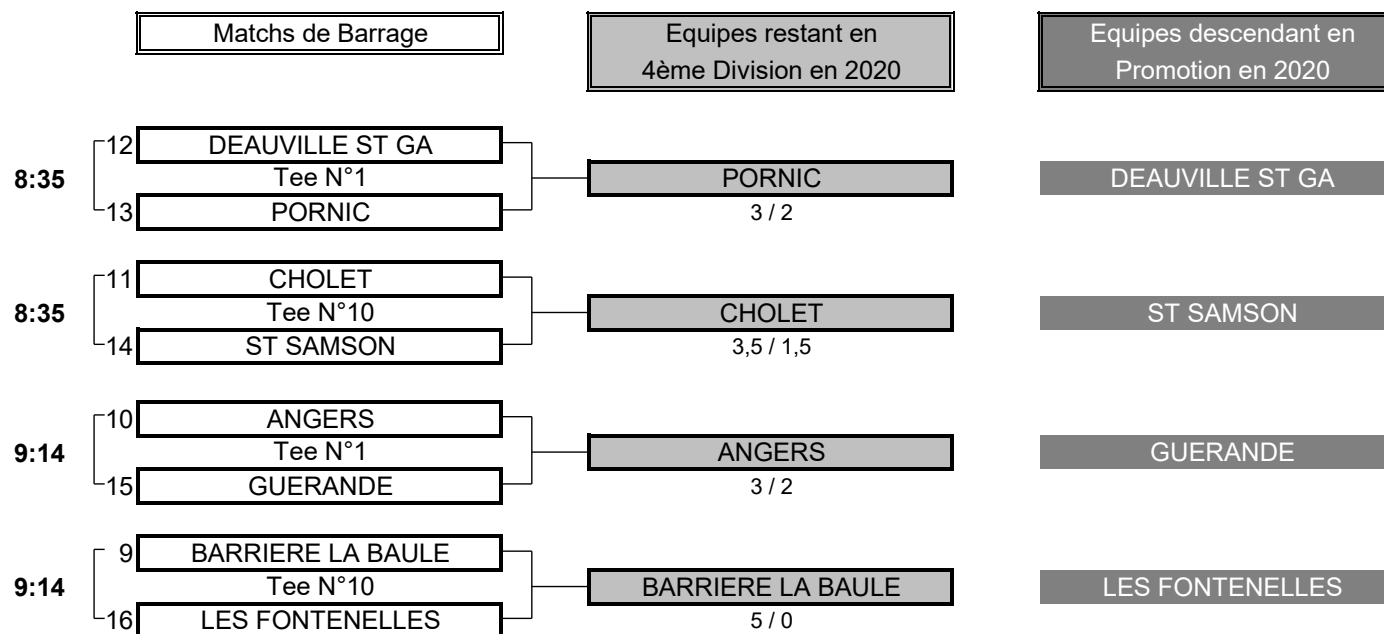

CHAMPIONNAT DE FRANCE PAR EQUIPES 2019

4ème DIVISION "A" MESSIEURS

Du 28 Avril au 1er Mai - Golf de Nantes - Erdre

BARRAGES