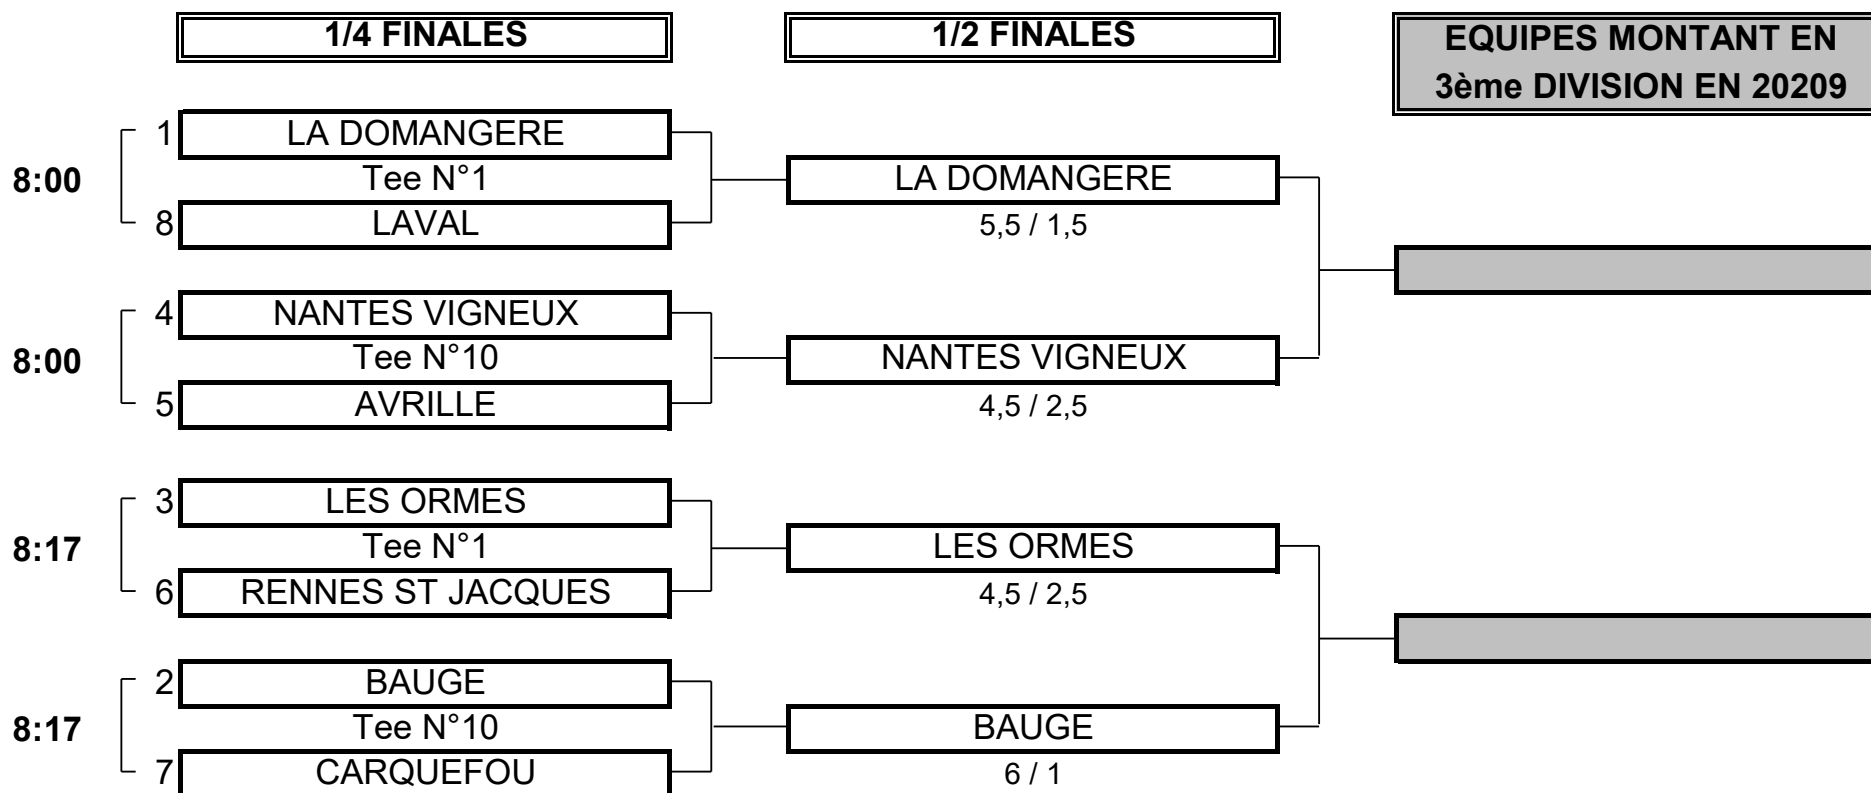

CHAMPIONNAT DE FRANCE PAR EQUIPES 2019

4ème DIVISION "A" MESSIEURS

Du 28 Avril au 1er Mai - Golf de Nantes - Erdre

PHASE FINALE MATCH PLAY